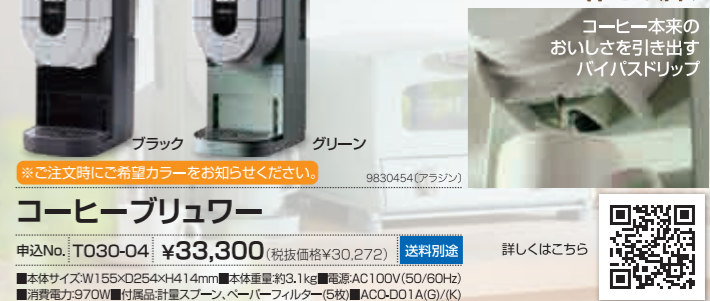

コーヒーブリューワー
申込No. T030-04 ¥33,300 (税抜価格¥30,272) 送料別途
■本体サイズ:W155×D254×H414mm ■本体重量:約3.1kg ■電源:AC100V(50/60Hz) ■消費電力:970W ■付属品:計量スプーン、ペーパーフィルター(5枚) ■ACD-D01A(G)/(K)

スマートでスタイリッシュ、パワフルなノンフライヤー