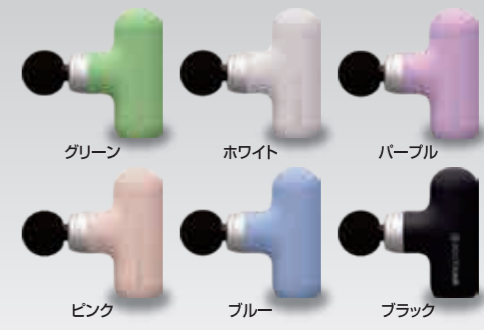

グリーン ホワイト パープル ピンク ブルー ブラック

エクサガン ケア

申込No. T018-02 **¥6,930** (税抜価格¥6,300) **送料別途**

■本体サイズ:84×44×113mm(本体のみ) ■本体重量:約260g(本体のみ) ■電源:充電式 ■付属品:アタッチメント×4種(球形、指形、U字形、円形)、USBコード(TYPE-C(A-C))、取扱説明書、保証書 ■REG-09 GN/WH/PL/PK/BL/BK

人生100年時代
歩行に必要な筋肉を鍛える