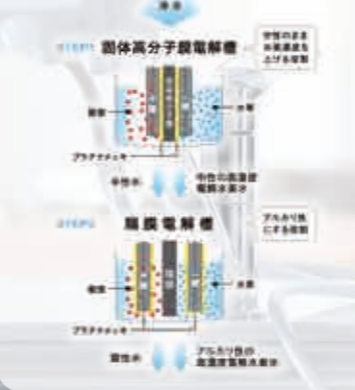

決め手は固体高分子膜 ハイブリッドダブル電解システム

水素濃度をあげたい。しかし同時にアルカリ性が強くなりすぎるため、限界がありました。この問題を解決したのが、固体高分子膜電解槽です。固体高分子膜電解槽は当社が血液透析への応用で実用している技術です。固体高分子膜電解槽と隔膜電解槽を組み合わせることで高い水素濃度でカラダに優しい電解水素水を作ることができるようになりました。

- **ひと目で分かる**
  溶存水素濃度表示(目安)
- **1ℓあたり約10円***
  低コスト
- **メンテ不要**
  ダブルオートチェンジ・クロスライン方式

*1 メーカー試算例であり、ご使用の地域やご使用方法によって金額は前後します。

効果/胃腸症状の改善

- ●胃もたれや胃の不快感をやわらげます。
- ●胃腸の働きを助け、お通じを良好にします。

※本器は医薬品医療機器等法(旧薬事法)第2条第4項の政令で定める医療機器であり、第6項の管理医療機器です。

※取り付けに追加部品必要時はお客様に費用をご負担いただきます。

管理医療機器
医療機器製造販売承認番号:303AGBZX00027000 9710121(日本トリム)

トリムイオンREFINE

申込No. T010-01 ¥239,800 (税抜価格¥218,000) [送料込](#)
■本体寸法:252(W)×280(H)×121(D)mm ■本体重量:約4kg ■電源:AC100V(50/60Hz) ■定格生成量:【電解水素水】4L/分(max)、【酸性水】4L/分(max)、【浄水】5L/分(max)

ウォーターヘルスケアという、新習慣。