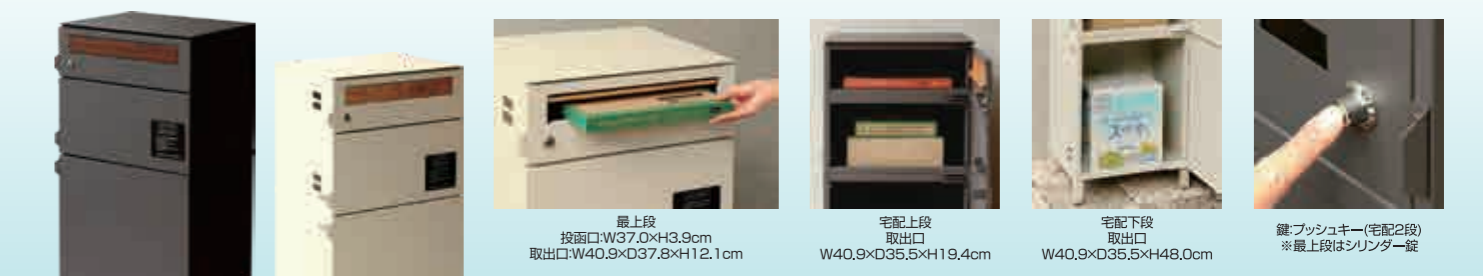

DEEBOT T30 PRO OMNI 真のエッジモップを実現した絡まないDEEBOT

Minebea Showa SADIOT LOCK 2

「もっとスムーズに。確かなセキュリティを。」 あなたのスマートフォンで簡単に施錠・解錠するスマートロック。近づくだけでカギがハンズフリーで解錠。

取り付けは誰でも簡単! 別売オプションでさらに便利に

MOJYU 郵便ポストとしても、宅配ボックスとしても利用可能な便利アイテム