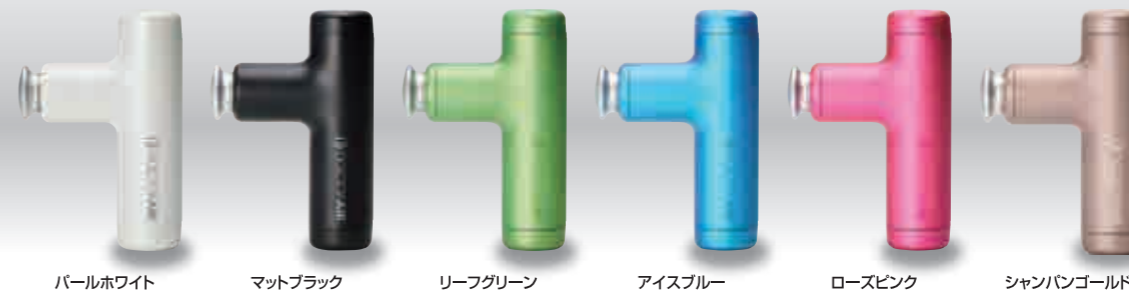

EXAGUN HYPER “フェイスモード搭載” 小さくてもしっかりケア

パールホワイト マットブラック リーフグリーン アイスペルー ローズピンク シャンパンゴールド

軽量なのにハイパワー
Faceモード(低速振動:650回/分)搭載
高性能、ブラシレスモーター搭載

エクサガン ハイパー

申込No. T018-01 **¥13,750** (税抜価格¥12,500) **送料別途**

■本体サイズ(約):W88.2×D35×H128mm ■本体重量(約):220g ■電源:充電式リチウムイオン電池 ■付属品:アタッチメント3種、USBコード、取扱説明書、保証書 ■REG-04 BK/PK/GN/WH/BL/GD

カラフルな
6色展開

もみ玉効果で
いつでもどこでもリラックス