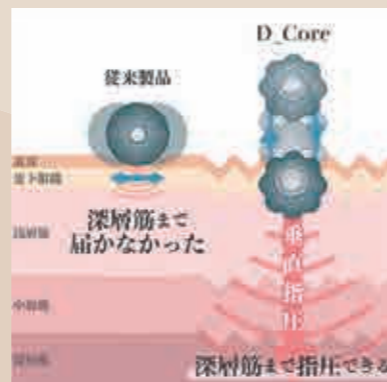

くらべてわかる効果の違い

コラントッテ独自の N極S極交互配列

勝者たちの習慣、コラントッテ。

それは、アスリートを一歩先で支える医療機器。磁気で血行を促進し、コリの緩和・回復を促します。

D_Core

デザインとテクノロジーの融合

最新技術を自然の木材で包み込む

※ご注文時に希望カラーをお知らせください。 ※ご注文の際は納期をご確認ください。 ※送料・設置費等が別途かかります。

届かなかった深層筋を指圧するD_Coreだけの技術

エアセルで圧迫するだけでなく、ローラーで筋肉の芯までマッサージ

インテリアを彩るメディカルチェア 今日からお家がリラクゼーションサロン

慌ただしく過ごす日常の中で、自分の身体を労わる時間は後回しにしがち。だから、本当に高品質なマッサージチェアを自宅の特等席へ。心と身体を毎日リセットする習慣を。

新機能/
何度でも自分の意志を伝えて微調整できる優れもの。

片手で簡単に使えるスティックタイプのリモコンでマッサージコースを体感中に揉み玉を自在にコントロールすることが出来ます。目を閉じても手元の感覚で操作出来るシンプルなデザイン。