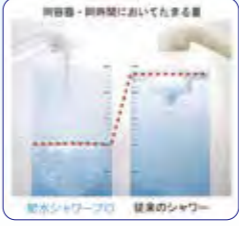

※送料が別途かかります。
節水シャワープロ
申込No. H036-02 **¥3,480** (税別)
■本体サイズ:64×239×58mm ■本体重量:145g
■付属品:取扱説明書、アダプター4種、アダプター返却封筒 ■ST-A3B

増圧機能

安心ストップ機能

水量調整機能

節水効果 約60%^{※1}