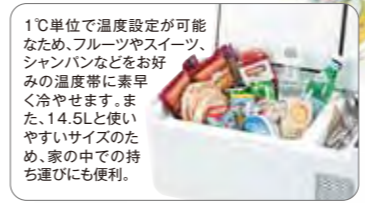

5~6人用

ガラス  
ファイバー  
製

UV  
CUT

あなたの毎日をより自由に、より快適に。  
家でも、車でも、楽しく使える  
ポータブル冷凍・冷蔵庫。

1℃単位で温度設定が可能。そのため、フルーツやスイーツ、シャンパンなどを好みの温度帯に素早く冷やせます。また、14.5Lと使いやすいサイズのため、家の中での持ち運びにも便利。

冷蔵品はもちろん、市販の冷凍食品や作り置きのおかず、お子様のおやつのアイスクリーム、離乳食用の冷凍庫として使用するなど、用途は自由自在。