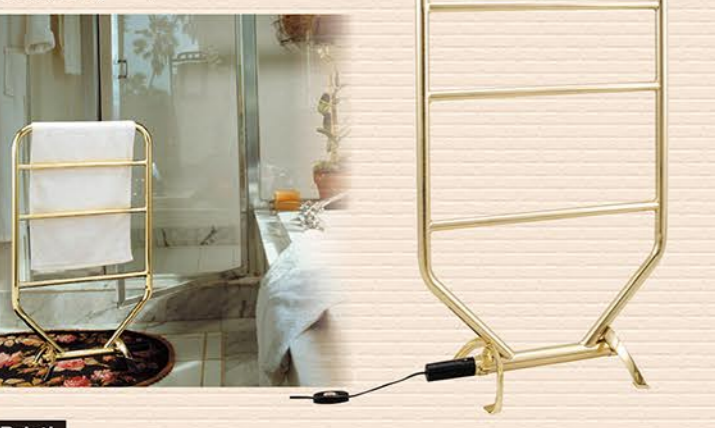

Point!
不燃性オイルをパイプに循環させて暖める「オイル密閉式」なのでお部屋の空気を汚さず安心してお使いいただけます。

タオルウォーマー
申込No. G003-07 **¥20,000** (税別) 送料1,000円
■本体サイズ:W525×H865×D220mm ■本体重量:5.1kg ■電源:AC100V(50/60Hz) ■消費電力:120W ■付属品:取扱説明書 ■TW100G0

くらし、すこやかに

遠赤外線効果で優しく包み込むように

身体を芯から暖めます。

おはようタイマー 9時間
おやすみタイマー 4時間
2つのタイマーを同時設定可能