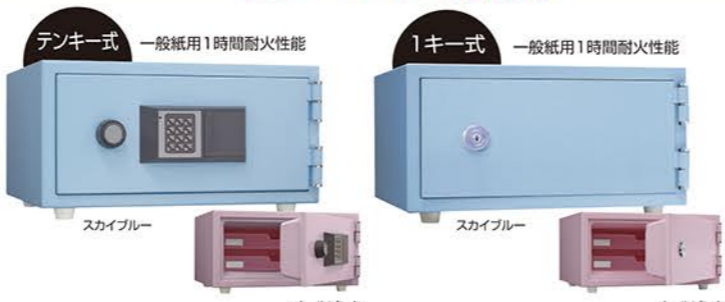

おしゃれ金庫 CPS-30T おしゃれ金庫 CPS-30K

申込No. G037-06 ¥37,800 (税別) 送料1,500円 申込No. G037-05 ¥22,800 (税別) 送料1,500円

■本体サイズ:W43.7×H23.5×D39.7cm ■本体重量:28.0kg ■電源:単3アルカリ乾電池×4 ■寸法:W34.3×H12.7×D25.6cm
■本体サイズ:W43.7×H23.5×D39.7cm ■本体重量:28.0kg ■電源:単3アルカリ乾電池×4 ■寸法:W34.3×H12.7×D25.6cm
■付属品:取扱説明書、トレー×2、単3アルカリ乾電池×4 ■CPS-30T ■付属品:取扱説明書、トレー×2、鍵×2 ■CPS-30K