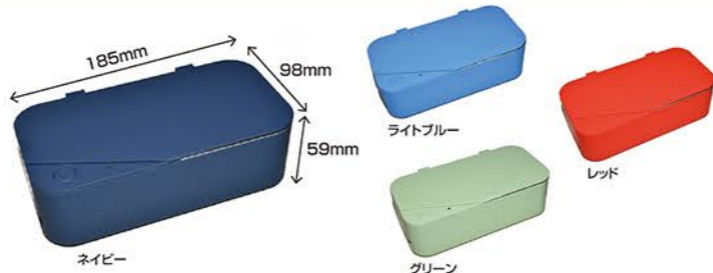

Eco-Drive One 美しさ。だけしか要らない。時計の本質を究め、すべてを削ぎ落とした美しさ。

※ご注文の際は在庫・納期をご確認ください。

1. 9913707(Eco-Drive One)
2. **AR5050-51L**
3. 申込No. G031-01 ¥400,000 (税別・送料込)
4. ■精度±15秒/月 ■日常生活用防水性能(3気圧防水性能)
5. 7916103(Eco-Drive One)
6. **AR5024-01E**
7. 申込No. G031-02 ¥400,000 (税別・送料込)
8. ■精度±15秒/月 ■日常生活用防水性能(3気圧防水性能)
9. 4984404(Eco-Drive One)
10. **EG9000-01A**
11. 申込No. G031-03 ¥400,000 (税別・送料込)
12. ■精度±15秒/月 ■日常生活用防水性能(3気圧防水性能)

GARMIN ForeAthlete 245 Music 先進のトレーニング機能を搭載したGPS ランニングウォッチ

※ご注文の際は在庫・納期をご確認ください。

1. 4935601(ガーミン)
2. **ForeAthlete 245 Music Black Aqua**
3. 申込No. G031-04 ¥39,800 (税別・送料込)
4. ■レンズ: Corning Gorilla ガラス 3mm ベゼル: 繊維強化ポリマー ■ストラップ: シリコン
5. ■ケースサイズ: 42.3mm ■ディスプレイ: 直径30.4mm ■解像度: 240×240ピクセル
6. ■防水等級: スイム 5 ATM ■Ref. 010-02120-72 (Black Aqua)
7. 8949708(ガーミン)
8. **ForeAthlete 245 Music White Black**
9. 申込No. G031-05 ¥39,800 (税別・送料込)
10. ■レンズ: Corning Gorilla ガラス 3mm ベゼル: 繊維強化ポリマー ■ストラップ: シリコン
11. ■ケースサイズ: 42.3mm ■ディスプレイ: 直径30.4mm ■解像度: 240×240ピクセル
12. ■防水等級: スイム 5 ATM ■Ref. 010-02120-71 (White Black)
13. 6925604(ガーミン)
14. **ForeAthlete 245 Music Black Red**
15. 申込No. G031-06 ¥39,800 (税別・送料込)
16. ■レンズ: Corning Gorilla ガラス 3mm ベゼル: 繊維強化ポリマー ■ストラップ: シリコン
17. ■ケースサイズ: 42.3mm ■ディスプレイ: 直径30.4mm ■解像度: 240×240ピクセル
18. ■防水等級: スイム 5 ATM ■Ref. 010-02120-70 (Black Red)

5919601(クロムハーツ)

CHROME HEARTS サングラス

申込No. G031-09 ¥148,000 (税別) 送料600円

■カラー: BK ■GIVENHED

1976509(レイバン)

Ray Ban サングラス

申込No. G031-12 ¥31,000 (税別) 送料600円

■フロントカラー: black ■レンズカラー: ポラライズドグリーン・スモーク ■ORB2184F 901/58

2971502(タレックス)

TALEX OZNIS

申込No. G031-08 ¥26,000 (税別) 送料600円

■フレームカラー: ブラウン ■カラー: トゥルビユースポーツ ■FLAT02

3981609(タレックス)

TALEX オーバークラス

申込No. G031-11 ¥18,000 (税別) 送料600円

■フレームカラー: グロスダークグレー ■カラー: トゥルビユースポーツ ■EM6-D0302

2912106(オークリー)

MERCENARY

申込No. G031-07 ¥24,000 (税別) 送料600円

■フロントカラー: grey ■レンズカラー: prism golf ■009424-0468