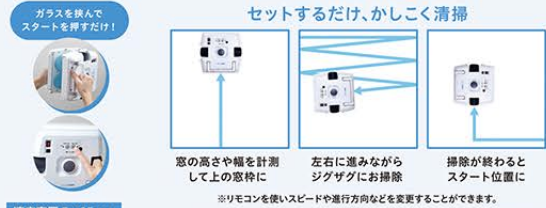

WINDOWMATE ウィンドウメイトは、新しい暮らしのパートナー。