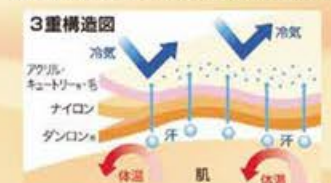

カラー:ネイビー

8842101 (ひだまりチョモランマ)

チョモランマ 長袖丸首シャツ

E026-01	M	¥9,000 (税別送料込)
E026-02	L	
E026-03	LL	

8842101 (ひだまりチョモランマ)

チョモランマ ハイネックアンダー

E026-07	M	¥12,800 (税別送料込)
E026-08	L	
E026-09	LL	

8842101 (ひだまりチョモランマ)

チョモランマ ズボン下

E026-04	M	¥9,000 (税別送料込)
E026-05	L	
E026-06	LL	

8842101 (ひだまりチョモランマ)

チョモランマ 前開きタイツ

E026-10	M	¥12,800 (税別送料込)
E026-11	L	
E026-12	LL	

定番人気のフィットネスウォーキングモデル「880」が、機能とデザインをブラッシュアップして新登場。

数量限定

MW880NV4

申込No. E027-05 ¥10,900 (税別送料込)

■ワイズ:4E ■サイズ:25.0~28.0cm ■カラー:NAVY/RED

6941206 (ニューバラン)