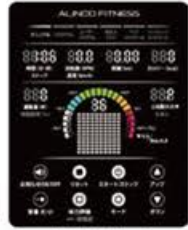

スポーツクラブと同じ運動が
自宅できる。

※メーターイメージ