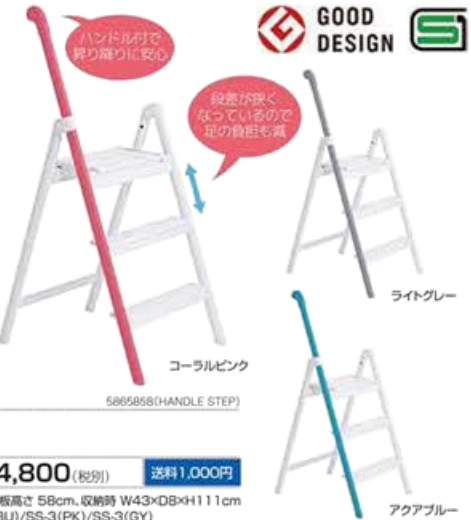

NF650BR(プレミアムブラック)

コーラルピンク

5865858(HANDLE STEP)

ライトグレー

アクアブルー

MARUBA NICHIRO
GROUP