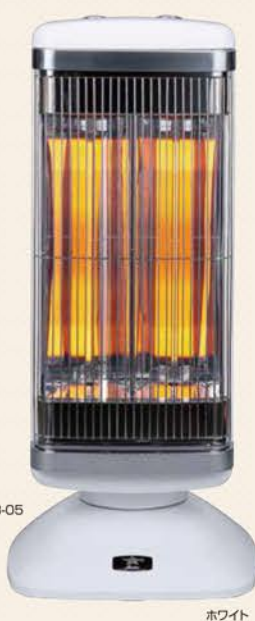

E003-05

E003-04

ホワイト