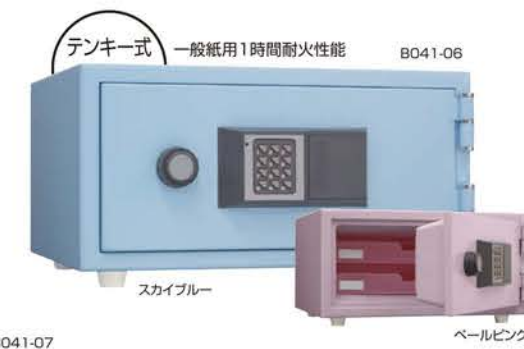

最大12時間記録できる駐車記録機能にオプション対応!

数量限定

ドライレコーダー DRY-SV50c

申込No. BO41-02 ¥11,000 (税別送料込)
■本体サイズ幅85×高さ40mm(突起部除く) ■本体重量:62g
■電源:DC12V(カーシガー電源) ■消費電力:5W ■付属品:5Vコンバーター付シガープラグコード(約4m)、ブラケット一式、両面テープ、microSDカード(8GB)、取扱説明書、保証書 ■DRY-SV50c

震災支援モード(都市部)、カーレスキューボタン新搭載スタンダードモデル、7インチワイド液晶ディスプレイ

数量限定

ポータブルカーナビゲーション YPB743

申込No. BO41-01 ¥24,000 (税別送料込)
■本体サイズ:W177×H111×D15.6mm(突起部除く) ■本体重量:268g ■電源:DC12V(カーシガー電源) ■消費電力:5W
■付属品:5Vコンバーター付シガープラグコード(約2m)、車載取付用ブラケット付き吸着型ベース、落下防止用アクセサリーセット、取扱説明書、保証書 ■YPB743

業界で初めて環境に優しいPETフィルムを使用。

ロット10枚

貼るだけの製品だから簡単に施工可能!

高輝度蓄光式誘導標識

申込No. BO41-04 ¥27,000 (税別送料込)
■サイズ(縦×横):150mm×150mm ■素材:PET、蓄光材、シリコーン樹脂、シリコーン系粘着剤 ■厚さ:1.75mm(±0.45) ■SSN860

King CROWN 日本アイ・エス・ケイ(株)

日本製 業界初!環境配慮型「耐火金庫」

エコ eco 耐火材 耐火材のCO₂排出量を40%削減

※ご注文時にご希望カラーをお知らせください。

おしゃれ金庫® CPS-30K

申込No. BO41-05 ¥22,800 (税別) 送料1,500円
■本体サイズ:W43.7×H23.5×D39.1cm ■本体重量:28.0kg
■内寸法:W34.3×H12.7×D25.6cm
■付属品:取扱説明書、トレー×2、鍵×2 ■CPS-30K

※ご注文時にご希望カラーをお知らせください。

おしゃれ金庫® CPS-30T

申込No. BO41-06 ¥37,800 (税別) 送料1,500円
■本体サイズ:W43.7×H23.5×D39.7cm ■本体重量:28.0kg
■電源:単3アルカリ乾電池×4 ■内寸法:W34.3×H12.7×D25.6cm
■付属品:取扱説明書、トレー×2、単3アルカリ乾電池×4 ■CPS-30T

おしゃれ金庫® MINE(マイン)

申込No. BO41-07 ¥26,800 (税別) 送料1,500円
■本体サイズ:W34.5×H19.0×D31.0cm ■本体重量:16.0kg
■内寸法:W26.5×H10.0×D19.0cm ■付属品:取扱説明書、鍵×2 ■MINE(マイン)

工事は不要!取付1分で、すぐにライブ映像の撮影がスタート

ソケットカメラ Plug in Cam

申込No. BO41-03 ¥29,800 (税別送料込)
■本体サイズ:W56mm×H175~270mm×D56~180mm
■本体重量:250g ■電源:AC100V(50/60Hz)
■消費電力:4.5W(AC100V時) ■付属品:かんたん設置マニュアル、コンセント変換スイッチ取付防止プレート
■PIC-718-LD(白色LEDタイプ)/PIC-718-IR(赤外線LEDタイプ)

女性でもラクラク 賃貸物件にも最適

取り付け方法 照明用ソケットに差し込むだけで、電気の苦手な方でも簡単に取付けできます

リボンカシメがかわいい!

リボンモチーフのランドセルコンビの色使いがかわいい