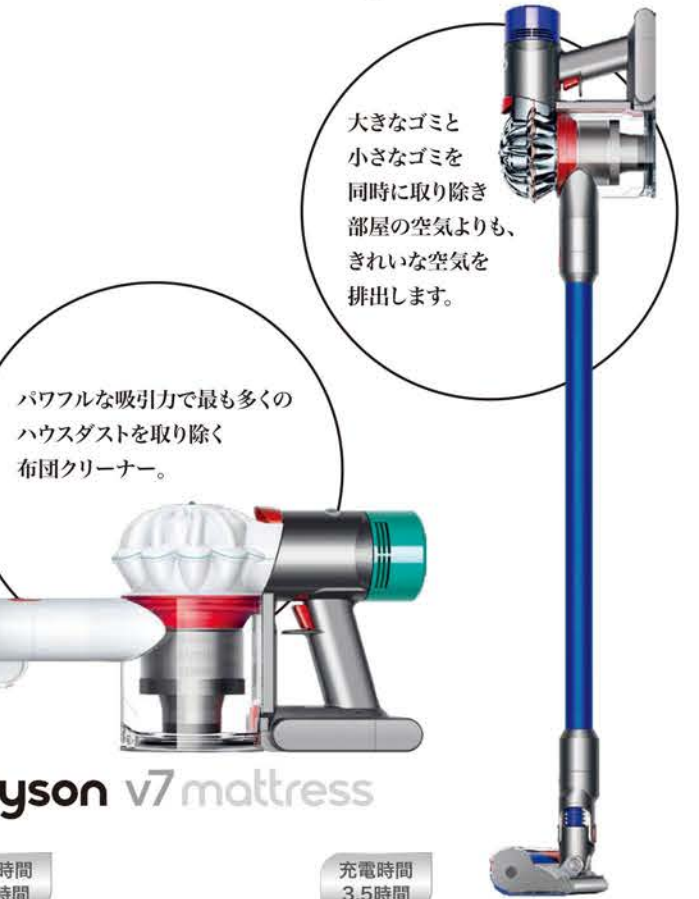

dyson v8 absolute

dyson v8 fluffy+

dyson v7 fluffy

ダイレクトドライブクリーナーヘッドにより本格的なカーペットのお掃除ができます。

充電時間 5時間

ダイソン V8 アブソリュート

申込No. B007-04 ¥96,800 (税別送料込)
■本体サイズ:W25xH22.4xD124.4cm ■本体重量:2.61kg
■電源:AC100V(50/60Hz) ■付属品:取扱説明書、ソフトローラークリーナーヘッド、ダイレクトドライブクリーナー、ミニモーターヘッド、収納用ブラケット、ハードブラシ、フロンツール、延長ホース、コンピネーションノズル、隙間ノズル、アップトップアダプター ■SV10ABL2

使用時間 (通常モード)40分間/(通常モードモーター駆動のヘッド使用時)ソフトローラークリーナーヘッド:30分間、ダイレクトドライブクリーナーヘッド:25分間、ミニモーターヘッド:30分間/(強モード)7分間

最大40分の充分な運転時間で、家のすみずみまで掃除できます。

充電時間 5時間

ダイソン V8 フラフイプラス

申込No. B007-03 ¥86,800 (税別送料込)
■本体サイズ:W25xH22.4xD124.4cm ■本体重量:2.61kg
■電源:AC100V(50/60Hz) ■付属品:取扱説明書、ソフトローラークリーナーヘッド、ミニモーターヘッド、収納用ブラケット、ハードブラシ、フロンツール、延長ホース、コンピネーションノズル、隙間ノズル、アップトップアダプター ■SV10FFC0M2

使用時間 (通常モード)40分間/(通常モードモーター駆動のヘッド使用時)ソフトローラークリーナーヘッド:30分間、ミニモーターヘッド:30分間/(強モード)7分間

大きなゴミと小さなゴミを同時に取り除き部屋の空気よりも、きれいな空気を排出します。

充電時間 3.5時間

ダイソン V7 マットレス

申込No. B007-02 ¥44,800 (税別送料込)
■本体サイズ:W14.4xH20.6xD40.4cm ■本体重量:1.76kg
■電源:AC100V(50/60Hz) ■HH11C0M

使用時間 (通常モード)30分間/(モーター駆動のヘッド使用時)ソフトローラークリーナーヘッド:30分間、ミニモーターヘッド:20分間/(強モード)6分間

ダイソン V7 フラフイ

申込No. B007-01 ¥65,800 (税別送料込)
■本体サイズ:W25xH21xD124.3cm ■本体重量:2.4kg
■電源:AC100V(50/60Hz) ■付属品:取扱説明書、ソフトローラークリーナーヘッド、ミニモーターヘッド、収納用ブラケット、コンピネーションノズル、隙間ノズル ■SV11FF

使用時間 (通常モード)30分間/(通常モードモーター駆動のヘッド使用時)ソフトローラークリーナーヘッド:30分間、ミニモーターヘッド:20分間/(強モード)6分間

dyson ball animal+fluffy

他のどの掃除機よりも多くのゴミを吸い取ります。2つのクリーナーヘッドを搭載。吸引力が変わりません。

ダイソンボール アニマルプラスフラフイ

申込No. B007-06 ¥97,800 (税別送料込)
■本体サイズ:W20.5xH25xD38.5cm ■本体重量:5.22kg
■電源:AC100V(50/60Hz) ■消費電力:1150W
■付属品:取扱説明書、ソフトローラークリーナーヘッド、ダイレクトドライブクリーナー、タングルフリータービンツール、リーチアンダーツール、カーボンファイバーソフトブラシツール、フロンツール ■CY25AF