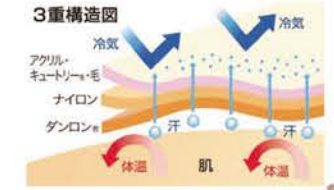

空気の層で包み込む特殊加工編地

ハイネックアンダー