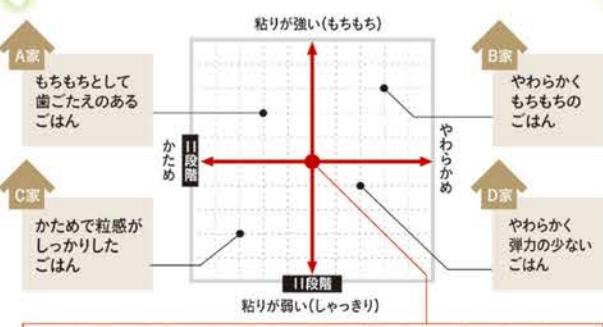

わが家炊き

すべての家庭においしい!という感動を。どんなご家庭でも好みの食感に変えられます!

象印の考えるおいしさの基準(白米ふつうの食感)

極め羽釜で炊くと、食感まで際立ってくる。